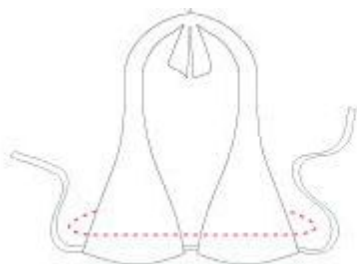

COPPO

Si tu medida de copa es				Si tu medida de cadera es (la parte más ancha)			
84-86 cm	87-91 cm	92-96 cm	91-101 cm	82-92 cm	93-103 cm	104-114 cm	115-125 cm
USA S	USA M	USA L	USA XL	USA 6	USA 8	USA 10	USA 12
MEX CH	MEX M	MEX G	MEX EG	MEX CH	MEX M	MEX G	MEX EG
COL 32	COL 34	COL 36	COL 38	COL S	COL M	COL L	COL XL
UK 32	UK 34	UK 36	UK 38	UK 8-10	UK 12-14	UK 14-16	UK 16-18
EUR 70	EUR 75	EUR 80	EUR 85	EUR 36	EUR 38	EUR 40	EUR 42
ESP 85	ESP 90	ESP 95	ESP 100	ESP 38	ESP 40	ESP 42	ESP 44
FR 85	FR 90	FR 95	FR 100	FR 38	FR 40	FR 42	FR 44
IT 2	IT 3	IT 4	IT 5	IT 2	IT 3	IT 4	IT 5
AUS 8	AUS 10	AUS 12	AUS 14	AUS 8	AUS 10	AUS 12	AUS14